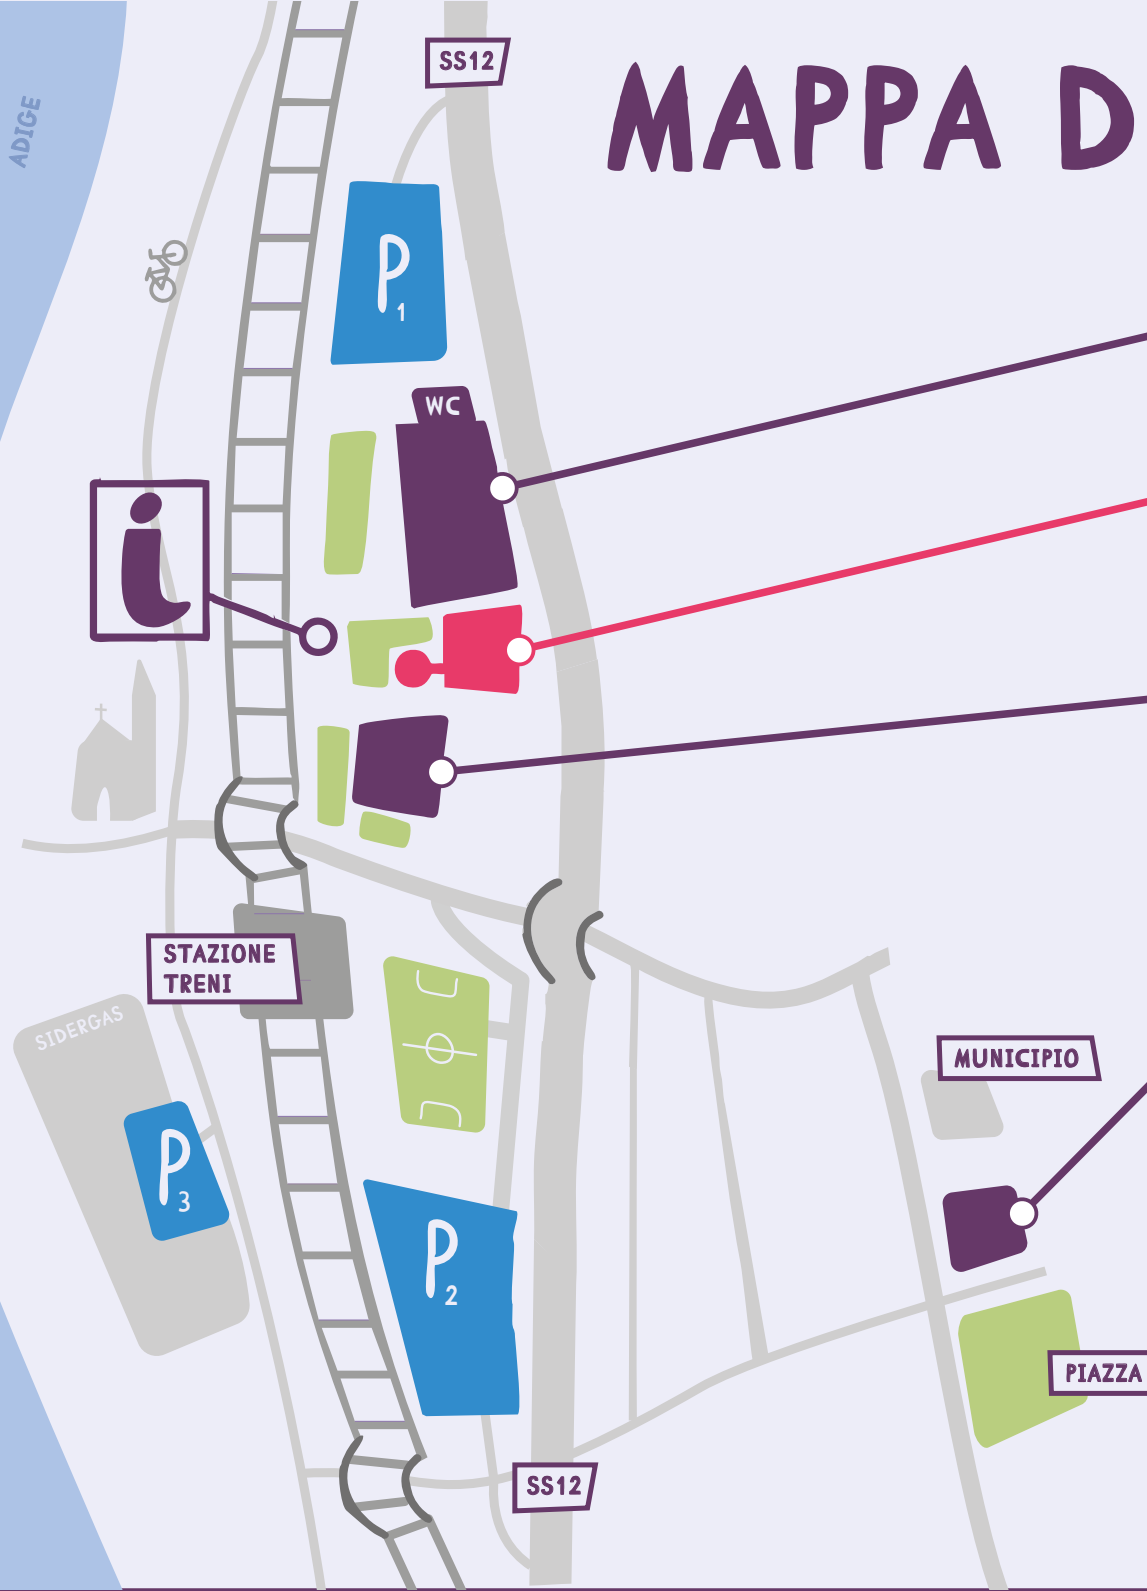

FESTIVAL DEL GIOCO

4^A EDIZIONE

18 | 19 APRILE 2026

📍 Dolcè, Verona

Il gioco a 360°: ludobus, giochi da tavolo, tornei, laboratori,
momenti formativi, cibo e tanto altro!

Comune di
Dolcè

Comune di
Brentino Belluno

Geo
fondazione
sanzeno

con il sostegno di:

con il patrocinio di:

MAPPA DEL FESTIVAL

PALADOLCÈ

Ore 10:00 alle 19:00
Giochi da tavolo per tutte le età, tornei e tanto altro!

PUNTO DI RISTORO

Sabato 12:00 - 23:30
domenica 12:00 - 21:00
STAND RISTORAZIONE
A cura di Eclettica APS

PARCHEGGIO

Parcheggio 1 al Paladolcè
Parcheggio 2 vicino al campo da calcio
Parcheggio 3 dentro l'azienda Sidergas

SABATO

Ore 10:00 - 12:30 | Sala consiliare Municipio di Dolcè
"20 ANNI DI LUDOBUS"

A cura di: Hermete Cooperativa Sociale

GIOCHI DA TAVOLO

Ore 11:00 - 19:00 | Paladolcè
LARP - L'ARCANO CROCEVIA

Il LARP (live action role play) consiste nell'interpretare un personaggio di fantasia. Durante l'evento vestirai letteralmente i panni del tuo personaggio e interagirai all'interno di una storia originale, appositamente scritta e organizzata. Nel corso del gioco si affronteranno sfide, enigmi e prove di abilità; si interagirà con altri personaggi, ognuno dotato di una propria storia, obiettivi e personalità; si prenderanno decisioni che influenzeranno lo svolgimento della narrazione. La nostra storia narra di un villaggio sospeso fra le volontà di due arcani regnanti, di nature opposte, ma due facce della stessa medaglia...da che parte sceglierete di stare? E come questa scelta plasmerà il vostro destino?